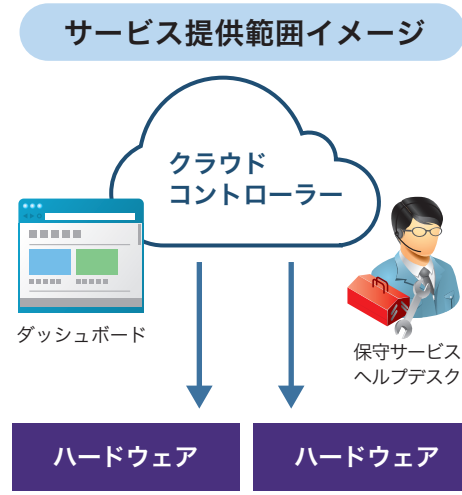

IIJセキュアLANソリューション with IIJ Omnibus

セキュアでシンプルなLAN環境を実現する、法人向けクラウド型LANソリューションです。エッジデバイスをSDNでネットワーク制御します。

サービス型で提供するLANは、所属・役割でのアクセス制御や労働環境の変化への迅速な対応が可能になります。また、クラウド上の運用管理画面では豊富な機能を実行でき、社内環境の最適化をセキュアに実現します。

● セキュアLANのコンセプトとバリュー

- お客様がネットワークインフラを利用するための新たなアプローチ
- 月額でご利用できる包括的クラウドネットワークサービス
- 高いスケーラビリティとフレキシビリティ
- 運用に必要なワークロードやリソースの低減を実現
- ゼロトラストやユーザエクスペリエンス可視化などでお客様のビジネス変革をサポート
- プロフェッショナルサービスやファシリティサービスも併せてご提供可能

● サービスイメージ

セキュアLAN サービス (NaaS)	ハードウェア (アクセスポイント・スイッチ)
	ライセンス (コントローラー・ダッシュボード)
	オペレーション (保守サービス・ヘルプデスク)
プロフェッショナルサービス (SI・設置作業・導入後の運用) (オプション)	
ファシリティサービス (無線電波調査・配線作業) (オプション)	

オプションの費用はサービス費用には含まれません。