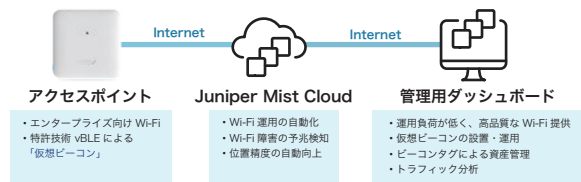

■ AIによる運用自動化

AIによるデータ自動収集や分析に基づき動作の
最適化や障害の予兆検知まで可能

● 2つのサービスメニュー

SI構築に匹敵する柔軟性が特徴のFlexサービスと、低運用ワークロードが特徴のManagedサービスをご用意しています。

	Flexサービス	Managedサービス (*1)	一般的なSI構築
課金	月額 (3、5年契約)	月額 (3、5年契約)	初期一括
更新	1年単位	1年単位	ライセンス、保守更新
資産	IJグローバル	IJグローバル	お客様
構成・設定	制限・制約なし	パラメーターシート管理	制限・制約なし
管理コンソール	管理者権限あり	閲覧権限のみ	管理者権限あり
ヘルプデスク	IJグローバル	IJグローバル	個別構築
運用支援	IJグローバル (別途費用)	IJグローバル (制限あり)	個別構築
設定変更・機器OS管理	お客様 (IJグローバル)	IJグローバル (制限あり)	お客様
料金	メニュー費用 + オプション	メニュー費用 (*2)	個別見積
納期	専用機器在庫あり (*3)	専用機器在庫あり (*3)	受注発注

(*1) Managed サービスは Aruba タイプのみのご提供となります。

(*2) メニュー費用にパラメーターシートに基づいた機器キitting費用が含まれます。

(*3) 機器在庫の有無はモデル、時期により変動いたします。

お問い合わせ
株式会社IJグローバルソリューションズ
E-Mail : info@ijglobal.co.jp
URL : www.ijglobal.co.jp

IJ Global

※ 表示価格には、消費税は含まれておりません。
※ 本内容は、予告なく変更することがあります。(2023年9月作成)
※ 記載されている企業名あるいは製品名は、一般に各社の商標または登録商標です。