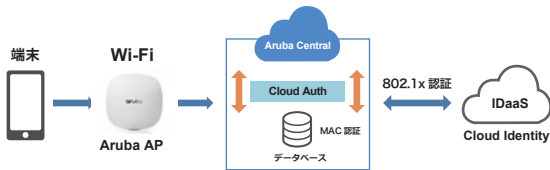

セキュアでシンプルなネットワーク運用を

IIJセキュアLANソリューション with IIJ Omnibusが実現します

お客様の課題や理想とするネットワーク実現のため、業界リーダー2ブランドを利用したサービスをご提供しています。

導入シェアトップクラスの実績 **HPE aruba networking**

■ Central

無線AP、スイッチ、SD-WANエッジまで
全ての機器を管理可能なAIOps搭載統合プラットフォーム
IAP機能でクラウド切断時の機能縮退もゼロ

■ Cloud Auth

CentralにRadius機能を実装
外部IDaaS連携も可能

■ Clear Pass (オプション)

ユーザ/デバイスのコンテキストを活用した
ダイナミックセグメンテーションと
ロールベースのアクセス制御を実現

最も先進的なAIドリブンWLAN **JUNIPER driven by Mist AI**

■ ユーザエクスペリエンス可視化

ユーザ体験に影響するデータをAIが自動収集、
分析し、機器の状態ではなくユーザエクスペリエ
ンスを常時表示